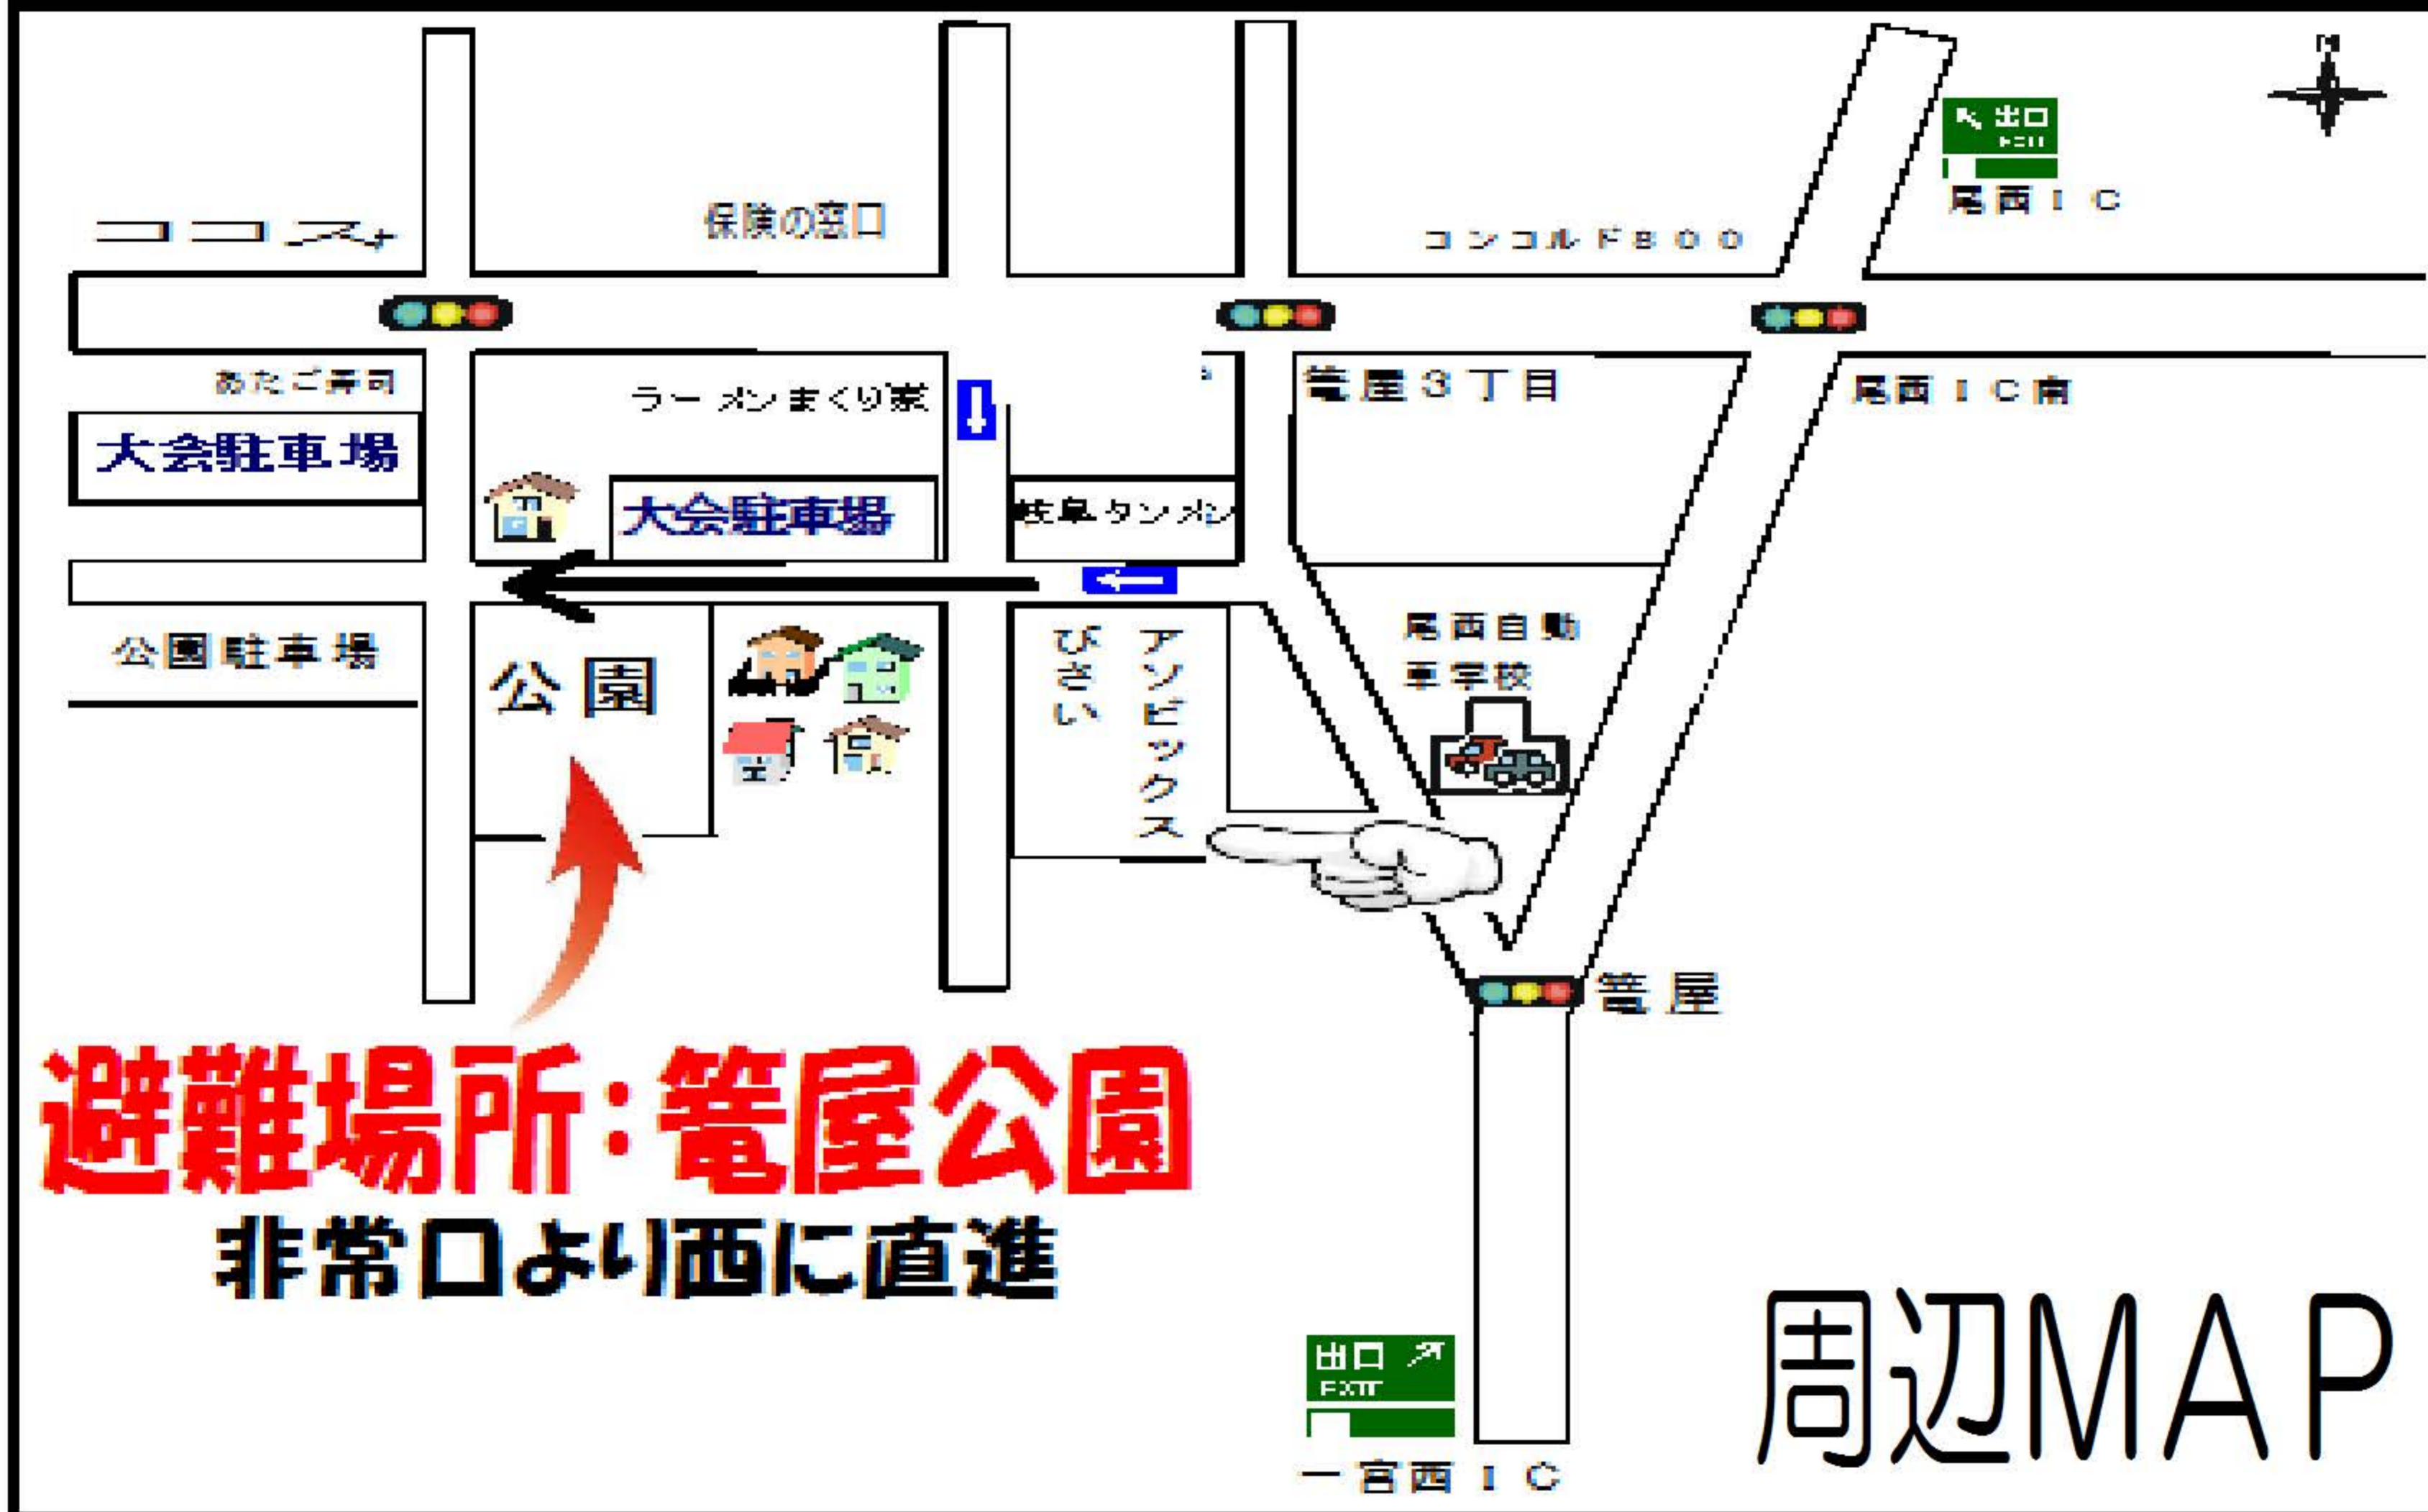

避難場所・避難経路のご案内

館内MAP

※ボウリング場は2Fとなります