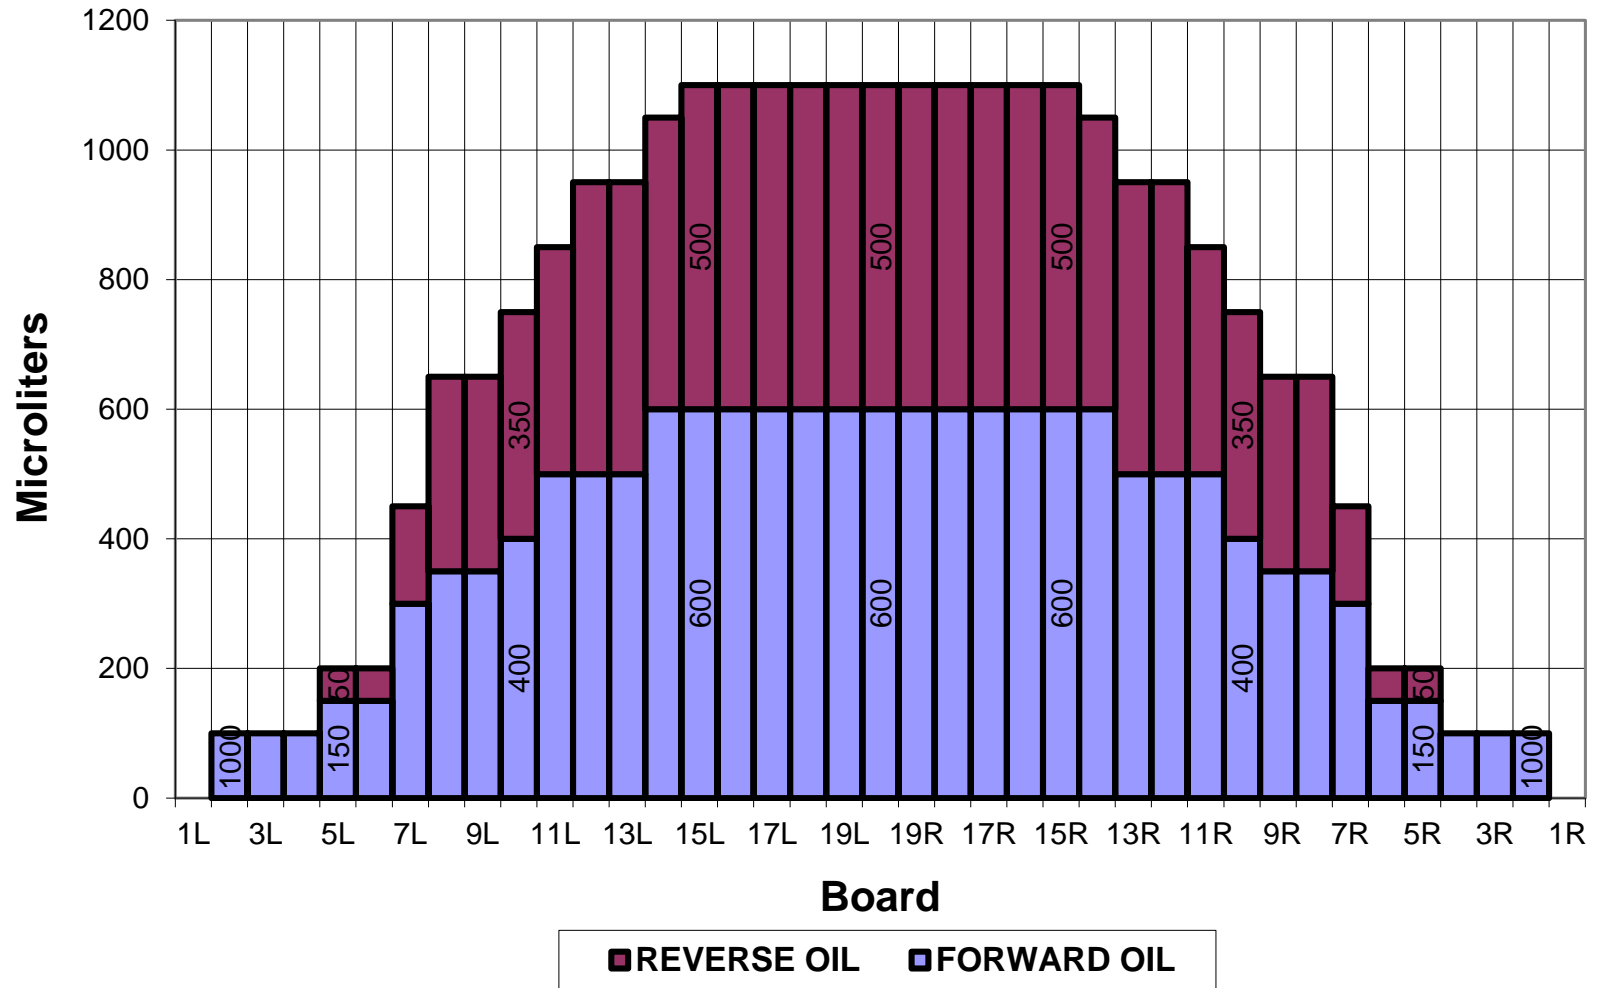

第42回全日本中学ボウリング選手権大会 Composite Pattern

Microliters	Avg. 2-5L	Avg. 6-10L	Avg. 11-15L	Avg. 16-20L	Avg. 20-16R	Avg. 15-11R	Avg. 10-6R	Avg. 5-2R
	125	540	980	1100	1100	980	540	125
Ratio	20:2L	20:5L	20:10L	20:15L	20:15R	20:10R	20:5R	20:2R
	11.00	5.50	1.47	1.00	1.00	1.47	5.50	11.00