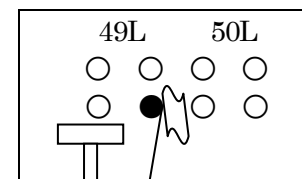

開会式入場方法

- ☆ 開会式には、各連盟ともプラカード、監督、選手6名の計8名が参加して下さい。プラカード保持者は出来れば女子選手にお願いします。また、前年度優勝杯保持者を含めてください。
- ☆ 集合は、9時40分にプラカードが置いてある指定のボウラーズベンチに入り待機して下さい。入場行進は行いません。アナウンスに従いアプローチ上に下の図のように整列をお願いします。
- ☆ 選手宣誓時には、各連盟とも連盟旗を中央へ向けて45度の旗礼をお願いします。
- ☆ 選手退場は、29レーン側に行います。

(例) 三重

レーン別整列方法