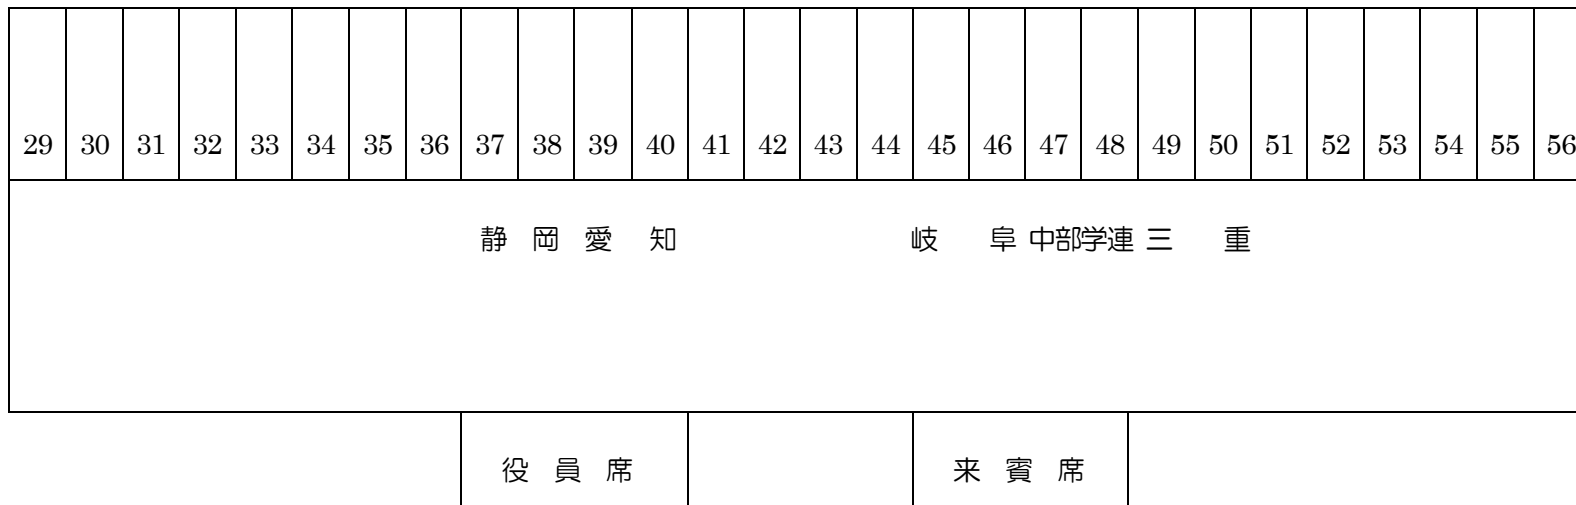

開会式入場方法

- ☆ 開会式には、各連盟ともプラカード、監督、選手6名の計8名が参加して下さい。プラカード保持者は出来れば女子選手にお願いします。また、前年度優勝杯保持者を含めてください。
- ☆ 集合は、9時40分にプラカードが置いてある指定のボウラーズベンチに入り待機して下さい。入場行進は行いません。アナウンスに従いアプローチ上に下の図のように整列をお願いします。
- ☆ 選手宣誓時には、各連盟とも連盟旗を中央へ向けて45度の旗礼をお願いします。
- ☆ 選手退場は、29レーン側に行います。

(例) 三重

レーン別整列方法